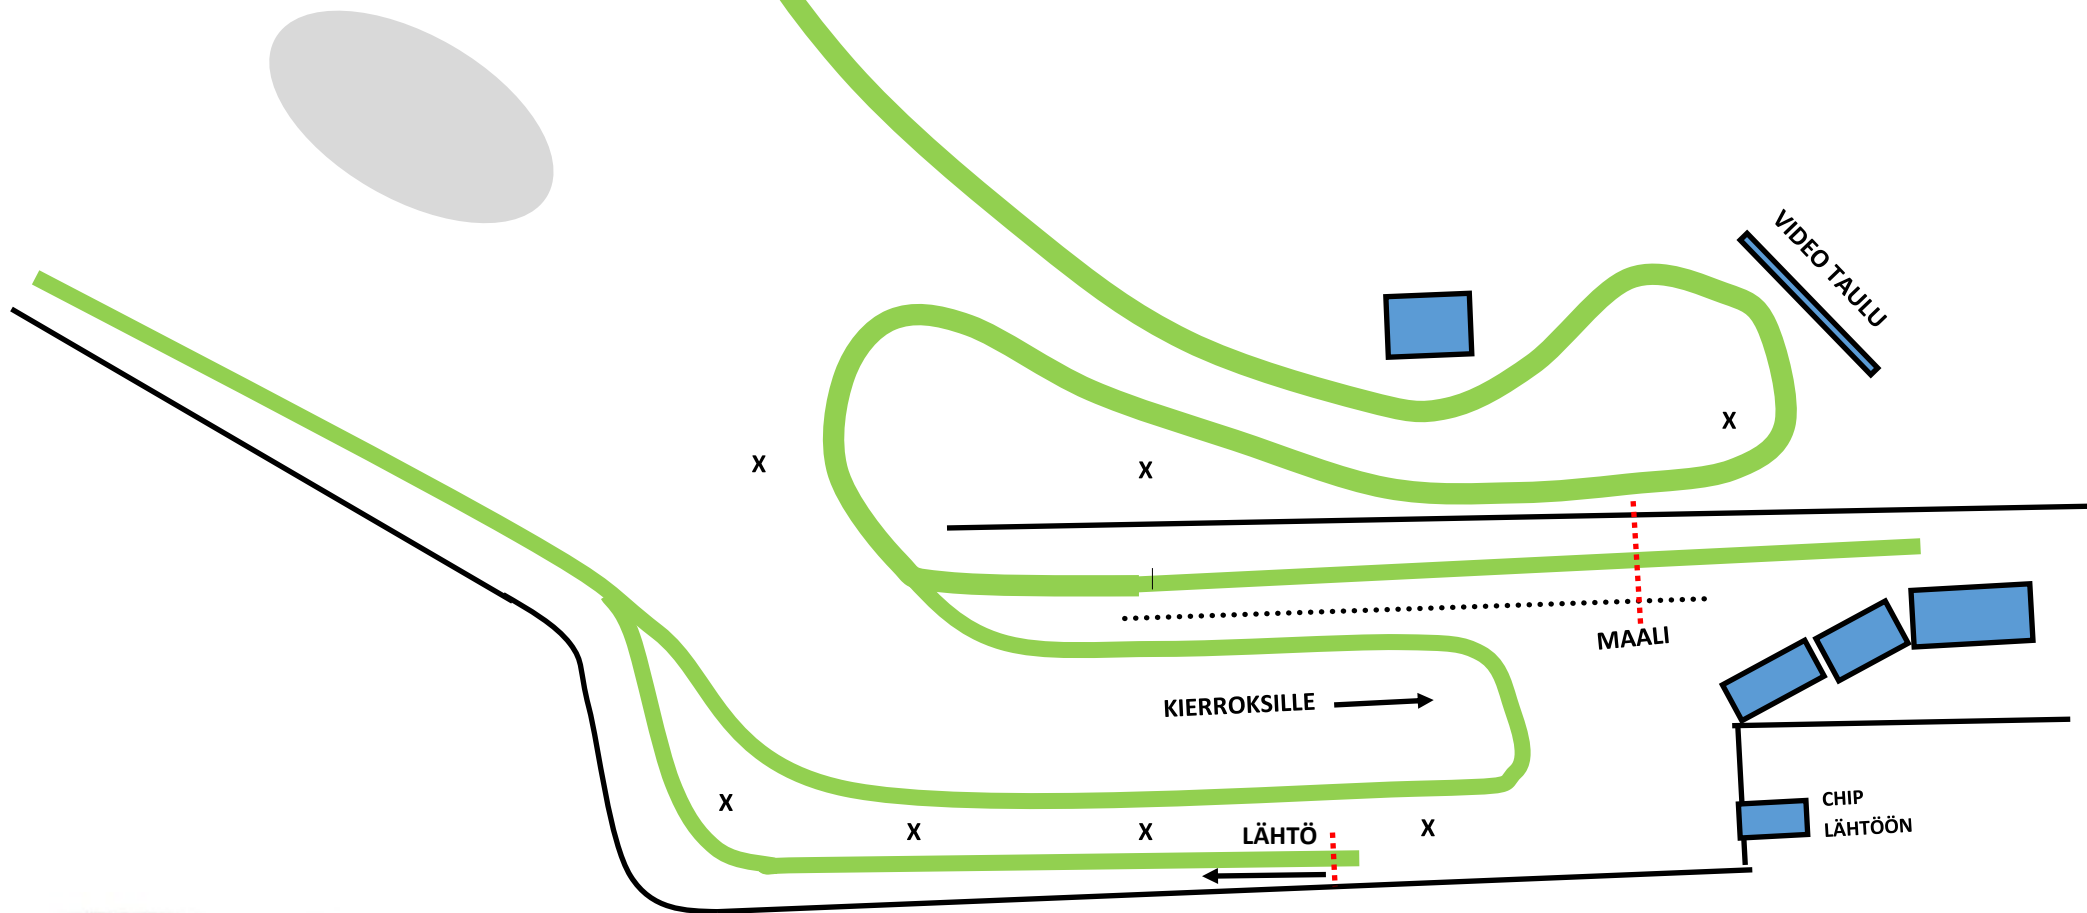

VÖRÅ—VÖYRI  
STADION  
LAUANTAI 1.2.2020  
10 / 15 km ( P )

YLEISÖ + MYYNTIALUE